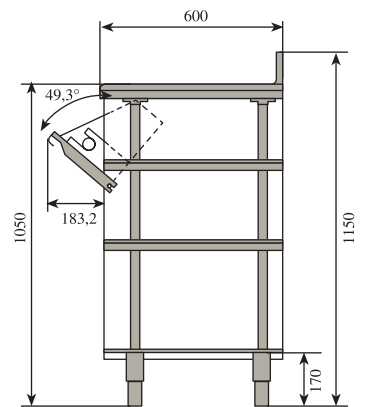

IO-MCAF 1500