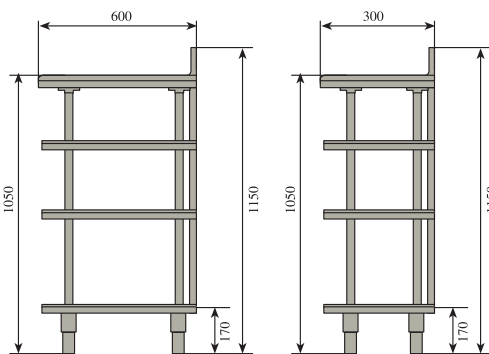

Muebles cafeteros - sotabancos

Mueble cafetero Estantería de sotobanco

- Cuerpo central, estantes, respaldo y columnas en acero inox AISI 304.
- Cajones, puertas y tolva con tirador integrado.
- Separación entre estantes de 330, 225 y 200 mm.
- Para medidas especiales de largo consultar con fábrica.
- Patas regulables hasta 200 mm.

MODELOS	IO-ME 60/1000	IO-ME 60/1500	IO-ME 60/2000	IO-ME 60/2500
LARGO (mm)	1000	1468	1960	2452
FONDO (mm)	600	600	600	600
ALTO (mm)	1050	1050	1050	1050
ESTANTES	3	3	3	3

IMPORTANTE: Para diferentes modelos, características y precios consultar catálogo general del fabricante.

Mueble cafetero Estantería de sotobanco

IO-MCAF 1500

IO-MCAF 1500

IO-ME 30/2000

IO-ME 30/2000

MODELOS	ARTÍCULO
IO-MCAF 820	Mueble cafetero/820
IO-MCAF 1000 CD	Mueble cafetero/1000
IO-MCAF 1000 CI	Mueble cafetero/1000
IO-MCAF 1500	Mueble cafetero/1500
IO-MCAF 2000	Mueble cafetero/2000
IO-MCAF 2500	Mueble cafetero/2500

MODELOS	ARTÍCULO
IO-ME 301000	Estantería sotobanco/1000x300
IO-ME 301500	Estantería sotobanco/1500x300
IO-ME 302000	Estantería sotobanco/2000x300
IO-ME 302500	Estantería sotobanco/2500x300
IO-ME 601000	Estantería sotobanco/1000x600
IO-ME 601500	Estantería sotobanco/1500x600
IO-ME 602000	Estantería sotobanco/2000x600
IO-ME 602500	Estantería sotobanco/2500x600